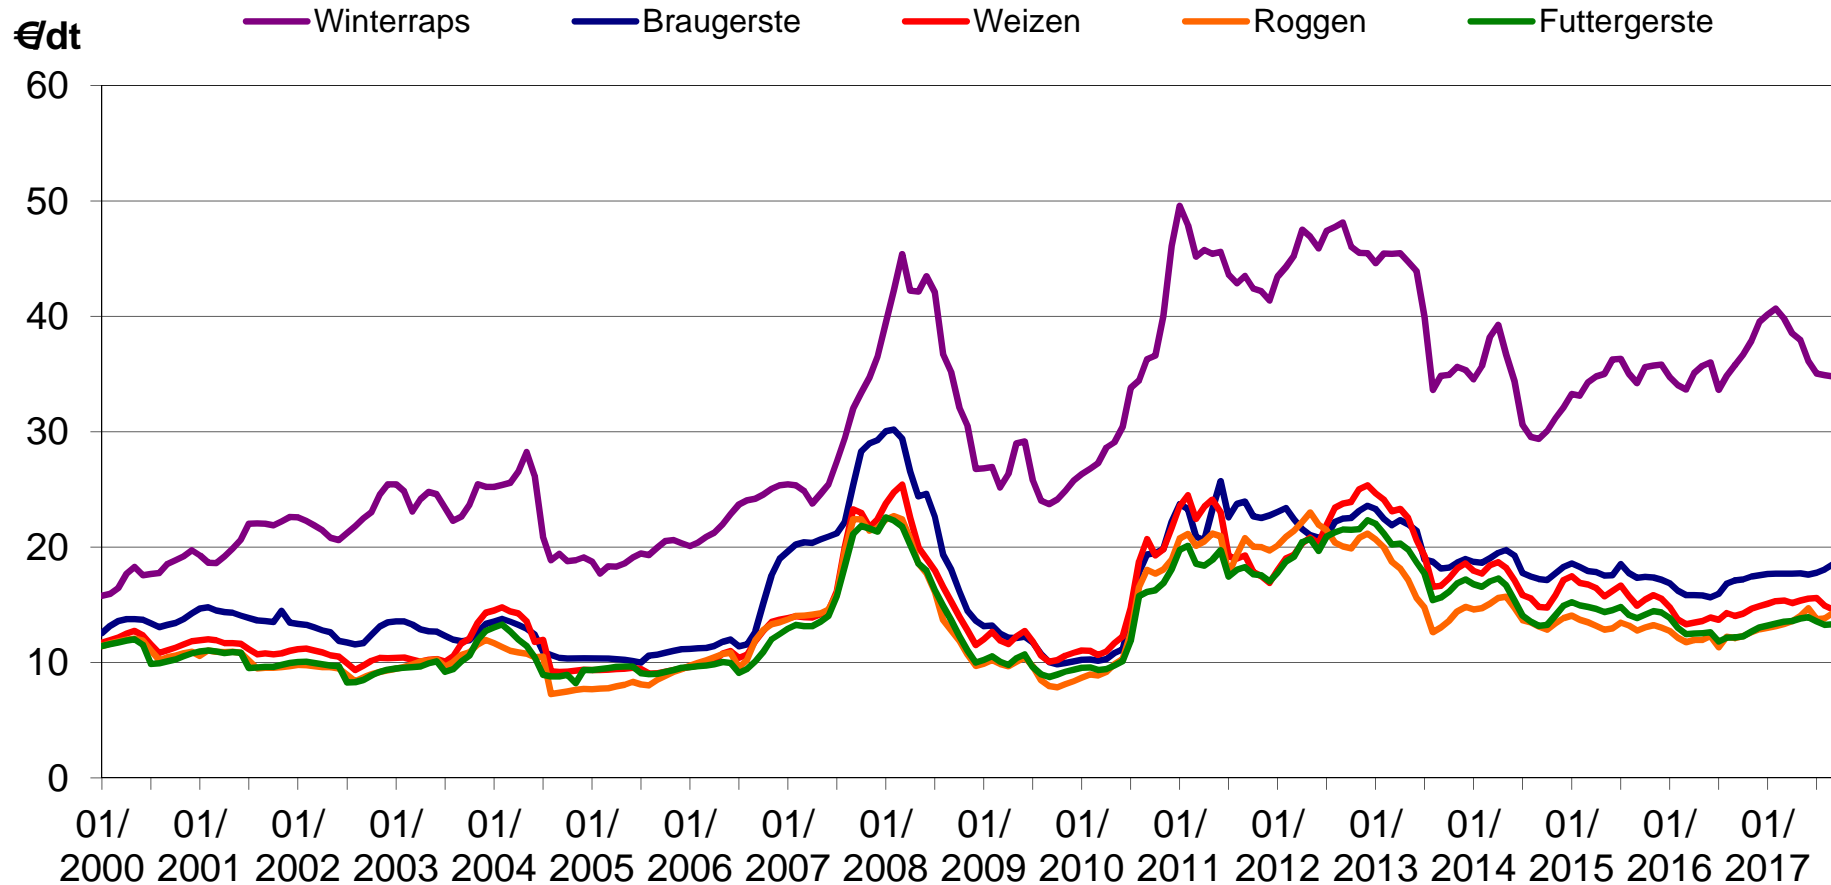

Monatliche Erzeugerpreise für Getreide und Winterraps

Quelle: ZMP, AMI -Marktbilanz Getreide Ölsaaten Futtermittel 2010 S. 156ff., Zeitschr. Neue Landwirtschaft, www.ami-informiert.de

letzter Preisstand: 04.10.2017