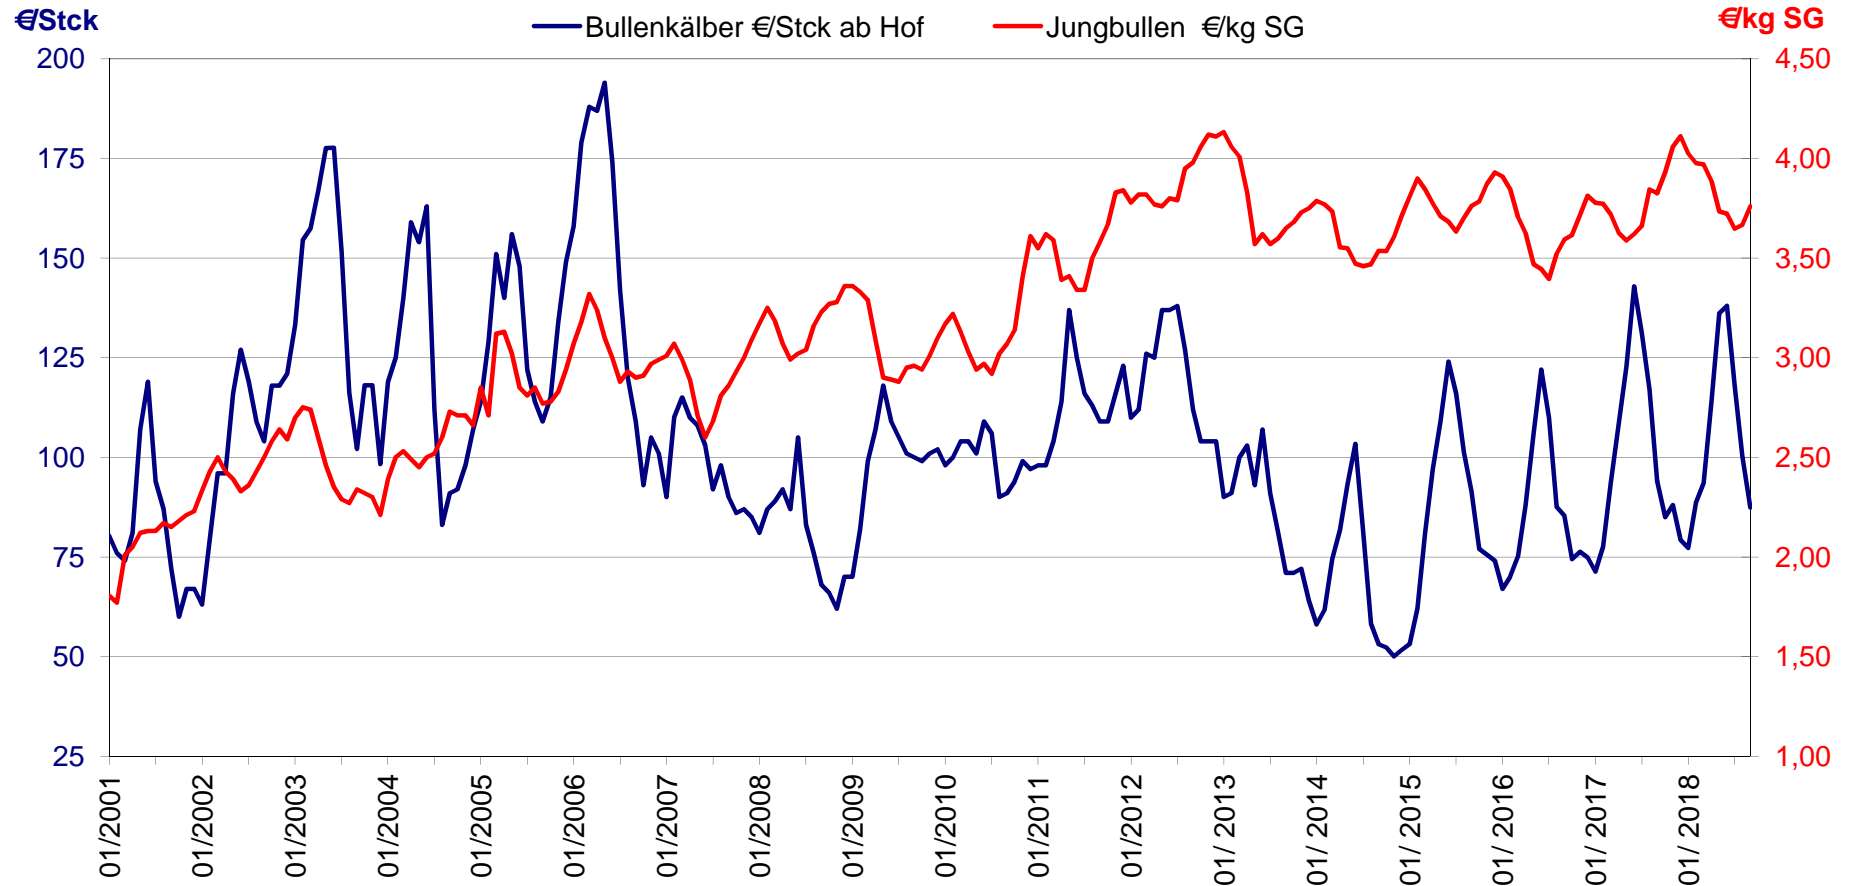

Monatliche Auszahlungspreise für Bullenkälber schwarzbunt, bis 14 Tage alt und Jungbullen Klasse R3

Quelle: ZMP Vieh und Fleisch 2004/05, S. 82/92, 2008 S. 78/79, AMI 2010 S. 63/69, Zeitschr. Neue Landwirtschaft

letzter Preisstand: 15.10.2018

AMI-Marktbilanz Vieh und Fleisch 2013, 2014, 2015, S. 64 u. 69, www.ami-informiert.de, <https://www.agrarheute.com/tier/rind>