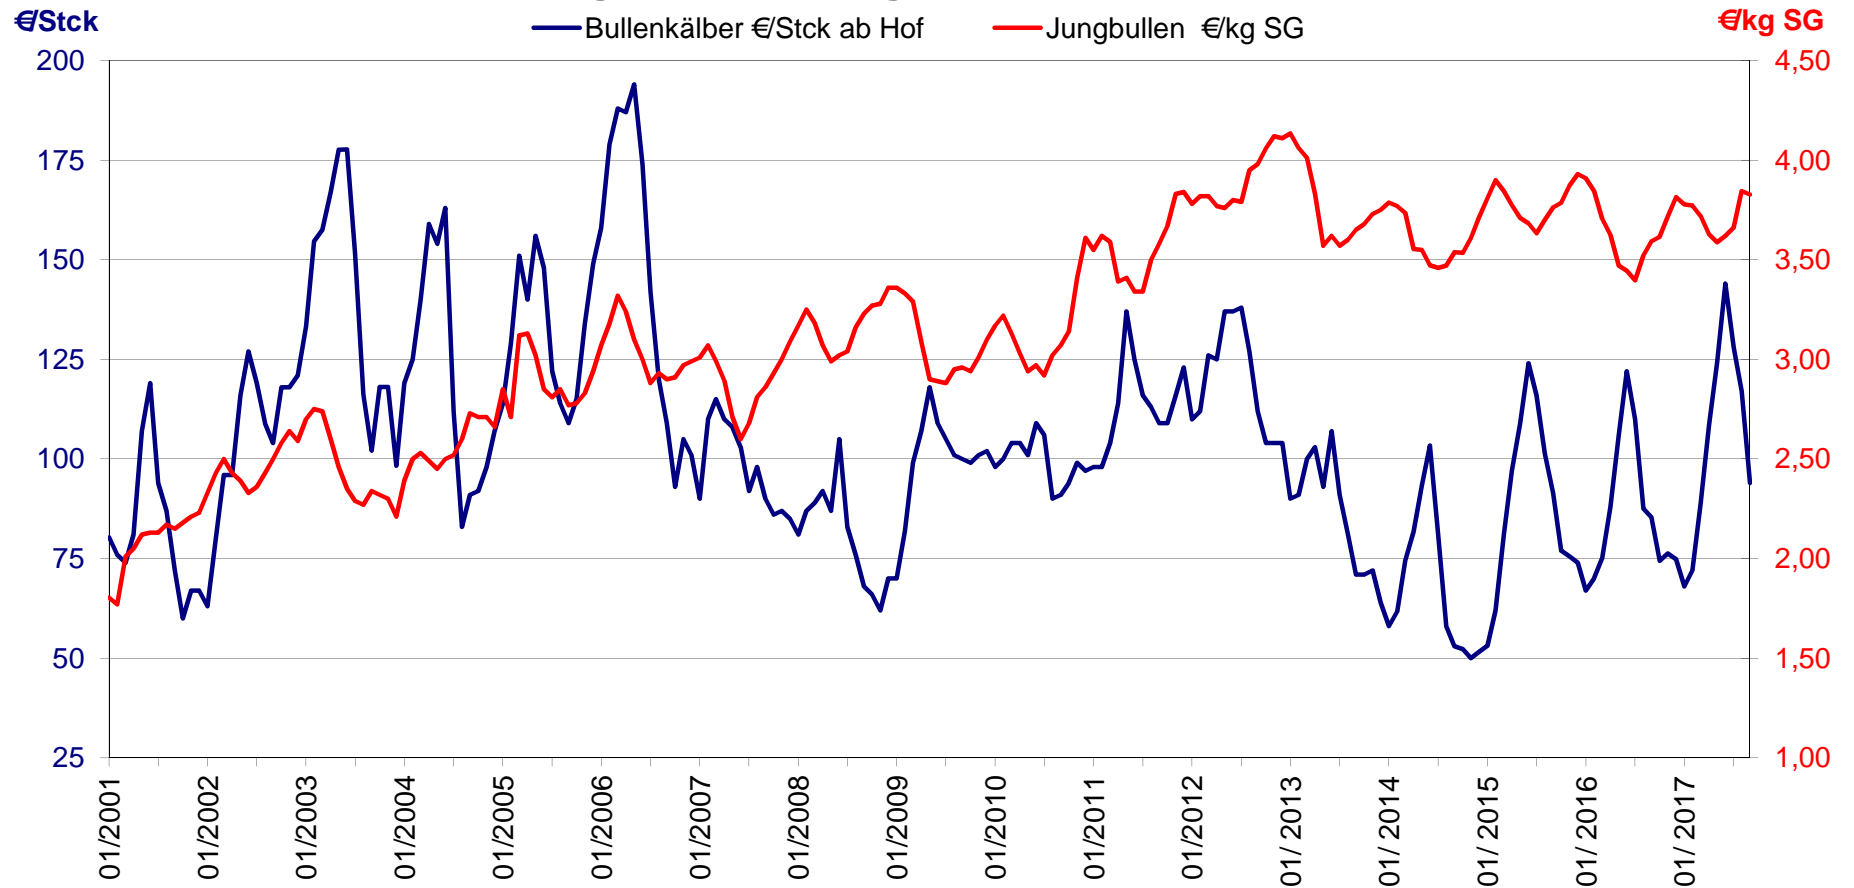

Monatliche Auszahlungspreise für Bullenkälber schwarzbunt, bis 14 Tage alt und Jungbullen Klasse R3

Quelle: ZMP Vieh und Fleisch 2004/05, S. 82/92, 2008 S. 78/79, AMI 2010 S. 63/69, Zeitschr. Neue Landwirtschaft