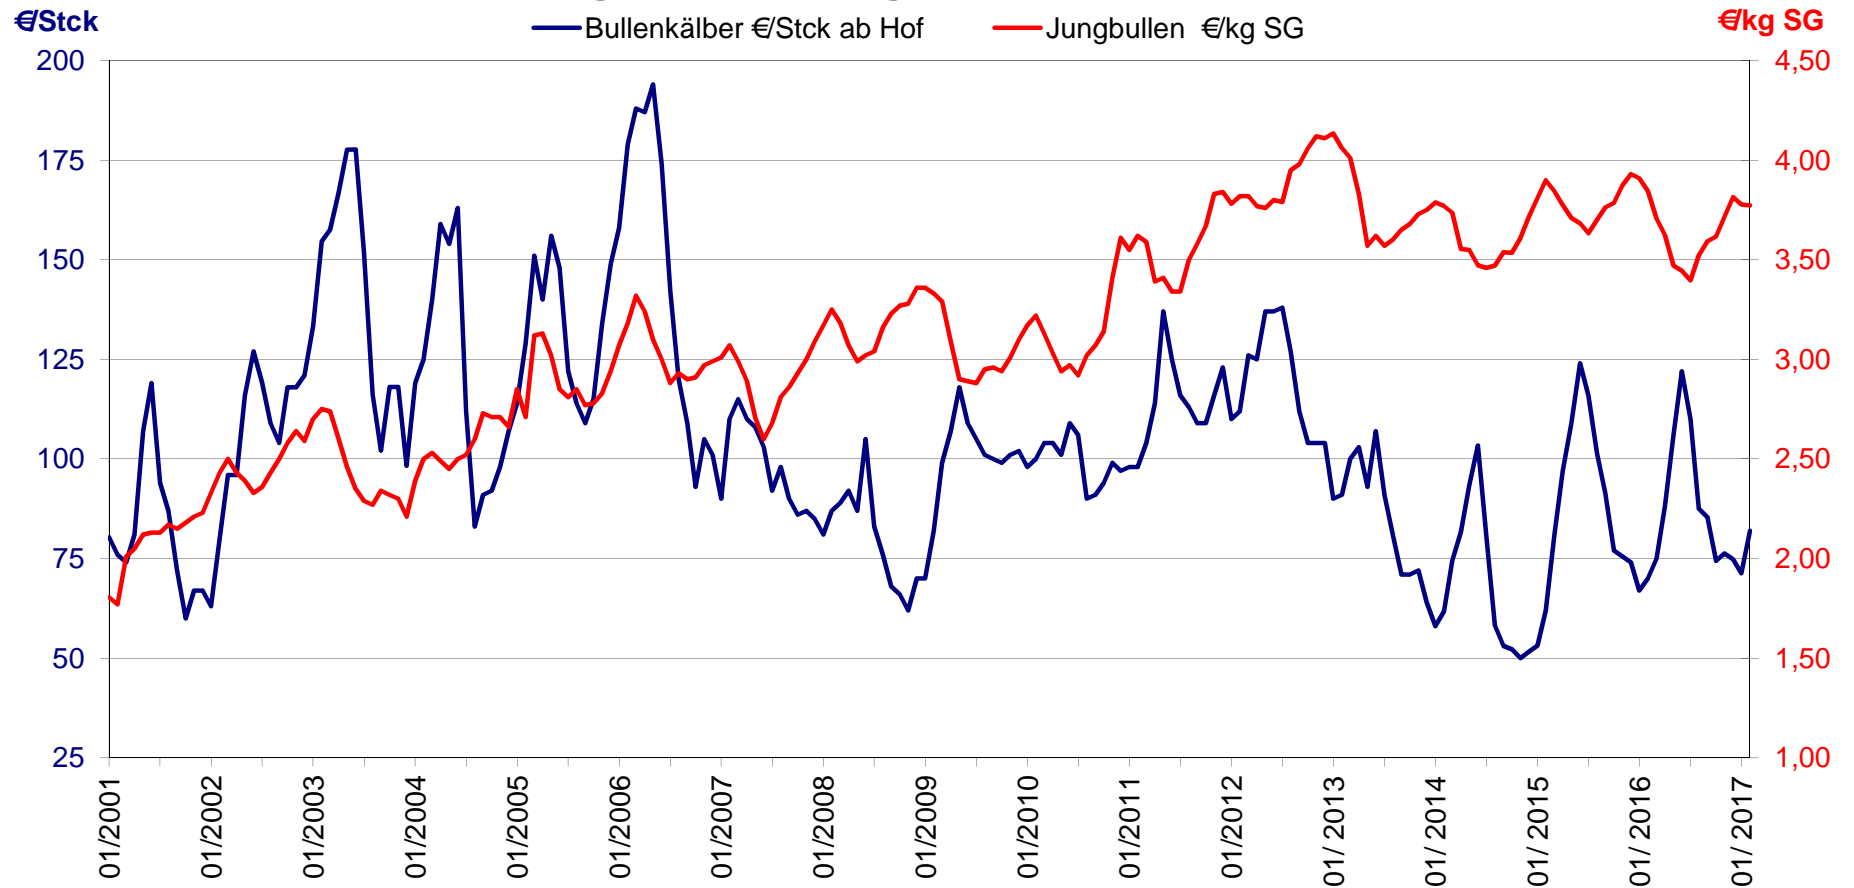

Monatliche Auszahlungspreise für Bullenkälber schwarzbunt, bis 14 Tage alt und Jungbullen Klasse R3

Quelle: ZMP Vieh und Fleisch 2004/05, S. 82/92, 2008 S. 78/79, AMI 2010 S. 63/69, Zeitschr. Neue Landwirtschaft